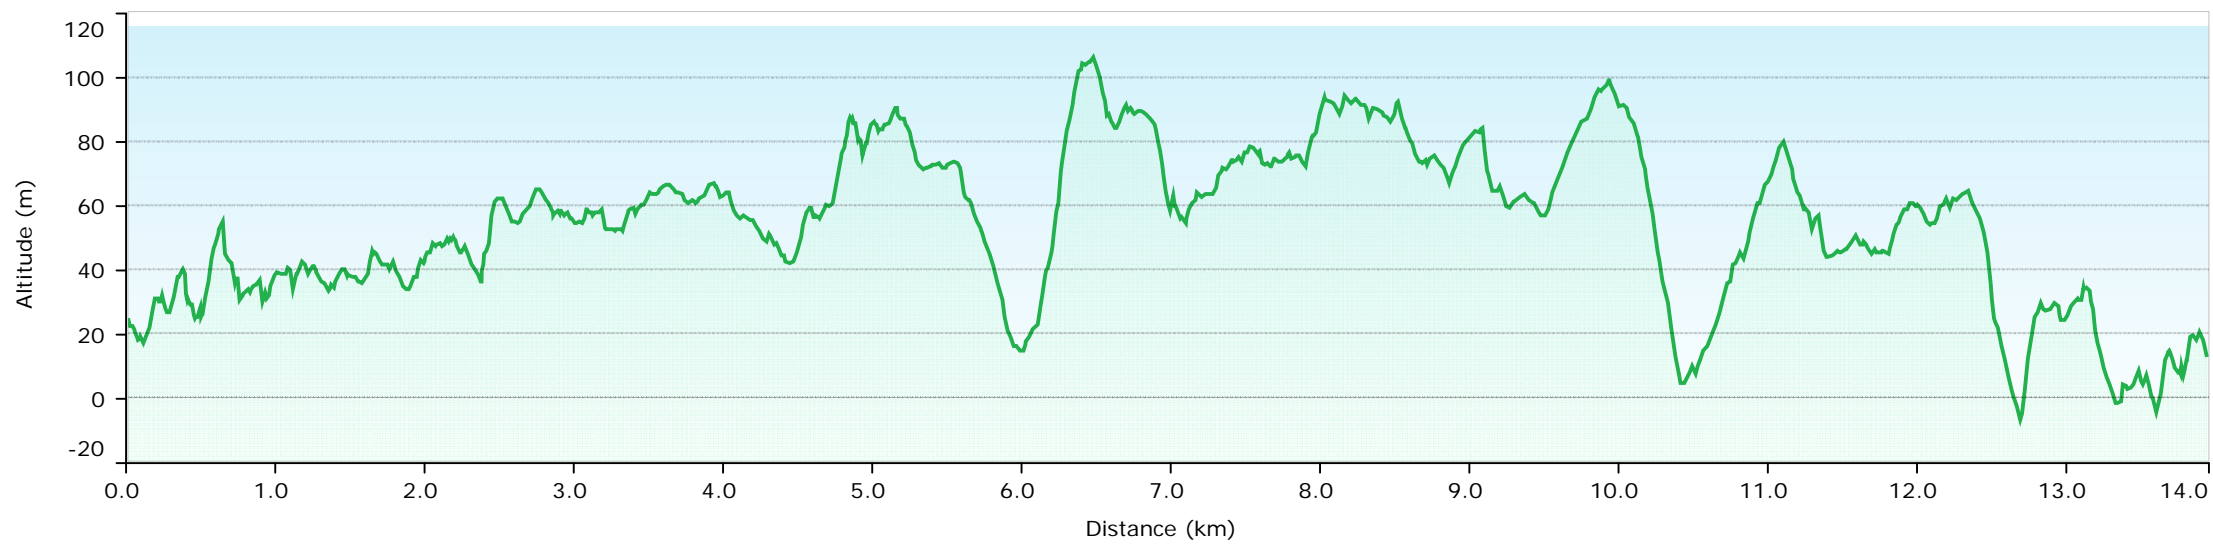

Gennes (Pont) Joreau 14 km

Graphique

Statistiques

Récapitulatif

Points: 903 Distance: 14.0 km Zone: 1.6 km²

Heure

Temps écoulé: 3:02:03 Temps de déplacement: 2:51:37 Temps d'arrêt: 0:10:26

Vitesse

Moyenne: 5 km/h Vitesse moyenne déplacement: 5 km/h Minimale: 0.2 km/h Maximale: 11 km/h

Altitude

Minimale: -7 m Maximale: 106 m Ascension: 637 m Descente: 648 m Pente: -0.1 %